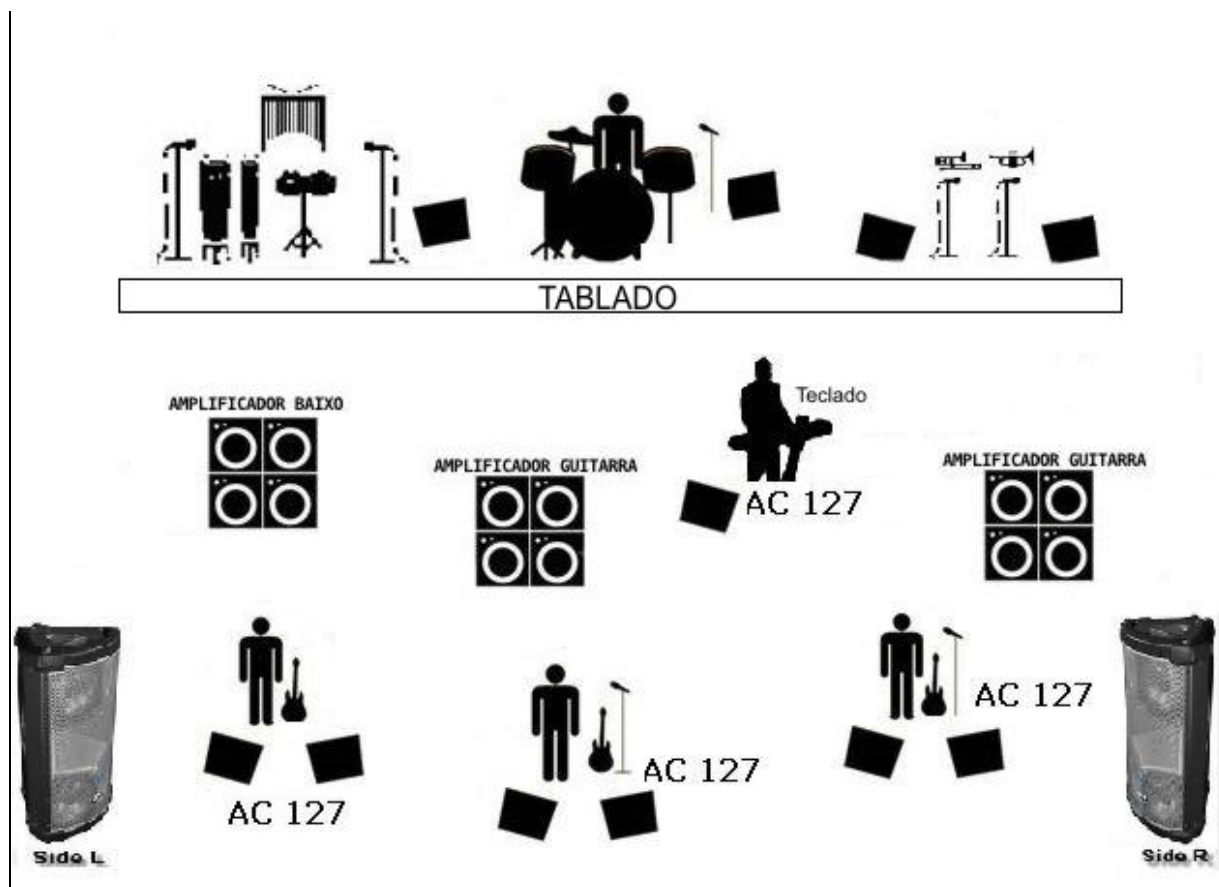

OUTPUT LIST– BANDA ALLDEIA

BATERIA	1 MONITOR
PERCUSSÃO	1 MONITOR
METAIS	2 MONITORES
TECLADO	1 MONITOR
GUITARRA / VIOLÃO / VOZ	2 MONITORES
GUITARRA / VIOLÃO / VOCAL	2 MONITORES
BAIXO	2 MONITORES
MESA DE SOM	POWER PLAY
PALCO	SIDE “L”
PALCO	SIDE “R”

MAPA DE PALCO – BANDA ALLDEIA